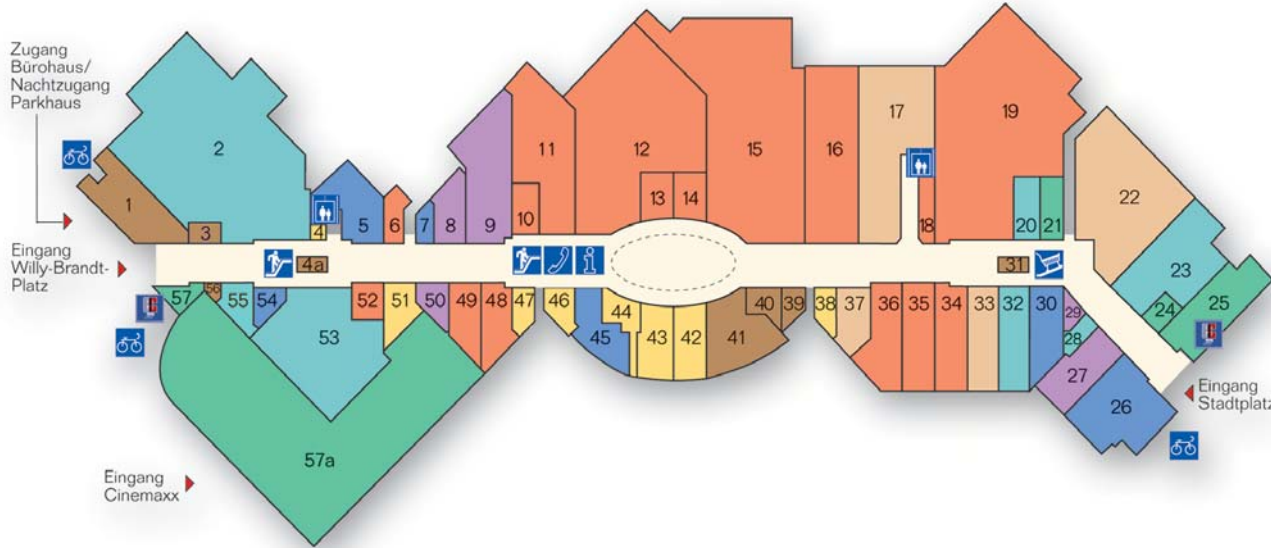

Rolltreppe

Babywickelraum

Fahrsteige

Fahrstuhl

Kunden-WC

Behinderten-WC

Center-Management  
Parkhausbüro, 3.OG

Fahrradständer

# ERDgeschoss