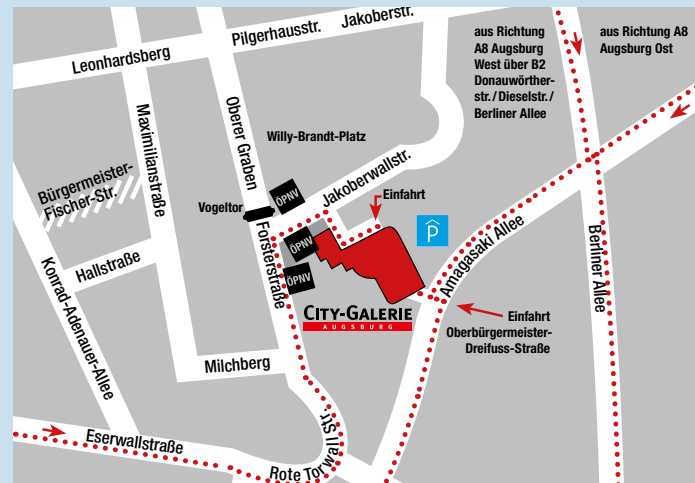

IMMER BESTENS ERREICHBAR

Auto:

Geben Sie in Ihr Navi die Jakoberwallstraße oder Oberbürgermeister-Dreifuss-Straße ein.

Bahn:

Vom Hauptbahnhof ist die City-Galerie Augsburg in 20 Gehminuten zu erreichen.

Stadtbus:

Linie 22 und 35

Haltestelle: City-Galerie/VHS

Öffnungszeiten Center:

Montag – Samstag
7.30 – 20.30 Uhr

Öffnungszeiten Shops:

Montag – Samstag
9.30 – 20 Uhr

Öffnungszeiten Parkhaus:

Oberbürgermeister-Dreifuss
Straße
Einfahrt: 6.30 bis 24 Uhr
Ausfahrt: rund um die Uhr