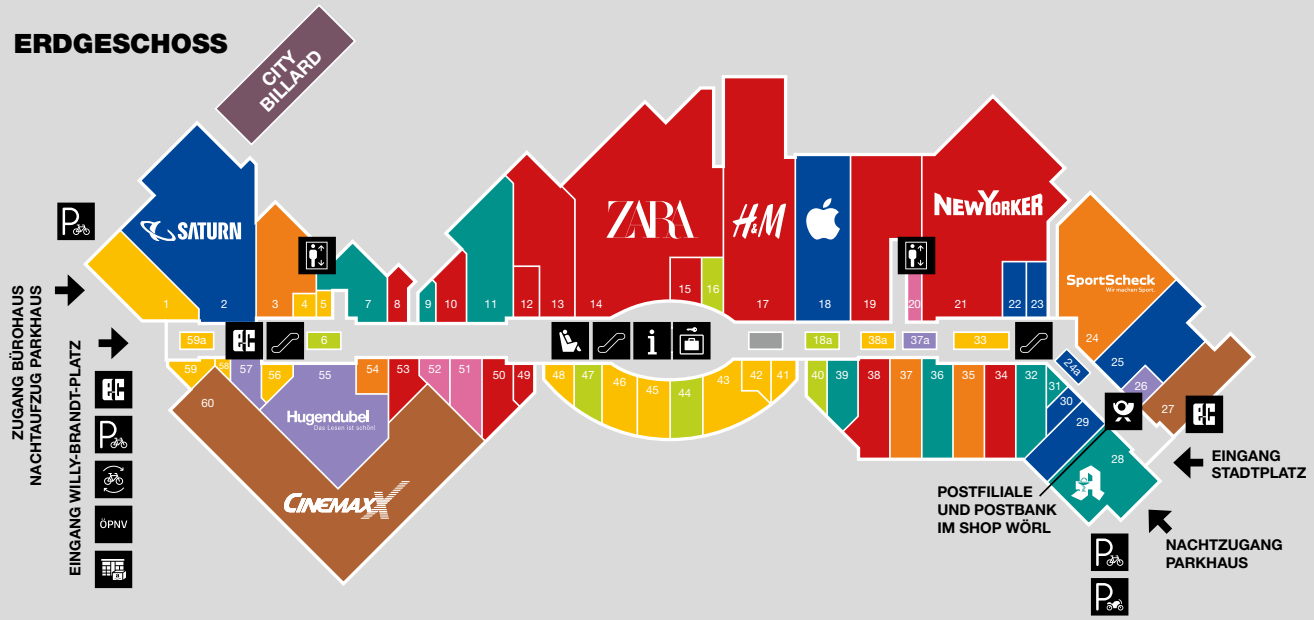

IMMER BESTENS ERREICHBAR

Auto:

Geben Sie in Ihr Navi die Jakoberwallstraße oder Oberbürgermeister-Dreifuss-Straße ein.

Bahn:

Vom Hauptbahnhof ist die City-Galerie Augsburg in 20 Gehminuten zu erreichen.

Stadtbus:

Linie 22 und 35

Haltestelle: City-Galerie/VHS

Öffnungszeiten Center:

Montag – Samstag
7.30 – 20.30 Uhr

Öffnungszeiten Shops:

Montag – Samstag
9.30 – 20 Uhr

Öffnungszeiten Parkhaus:

Oberbürgermeister-Dreifuss
Straße
Einfahrt: 6.30 bis 24 Uhr
Ausfahrt: rund um die Uhr

FAMILIE / FREIZEIT

CITY BILLIARD,	81 54 54 00
Jakoberwallstraße 47a	
(neben der City-Galerie)	

OBERGESCHOSS

ERDGESCHOSS

ZUGANG BÜROHAUS
NACHTAUFGUG PARKHAUS
EINGANG WILLY-BRANDT-PLATZ

EINGANG STADTPLATZ
NACHTZUGANG PARKHAUS