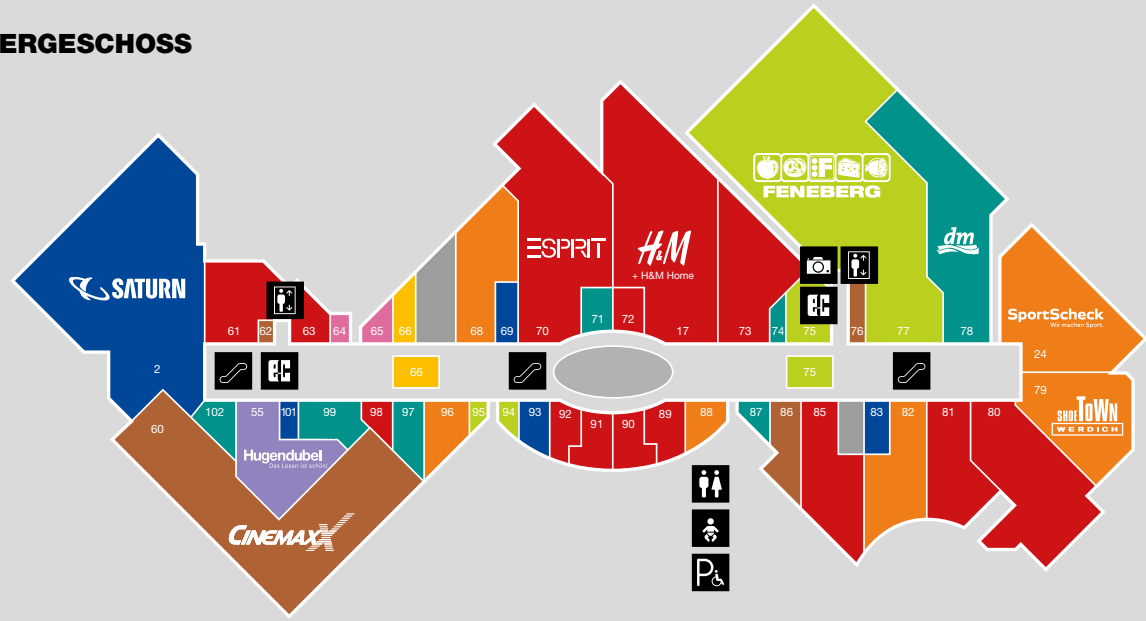

FAMILIE / FREIZEIT

CITY BILLIARD,	81 54 54 00
Jakoberwallstraße 47a	
(neben der City-Galerie)	

OBERGESCHOSS

ERDGESCHOSS

ZUGANG BÜROHAUS
NACHTAUFGUG PARKHAUS
EINGANG WILLY-BRANDT-PLATZ

EINGANG STADTPLATZ
NACHTZUGANG PARKHAUS